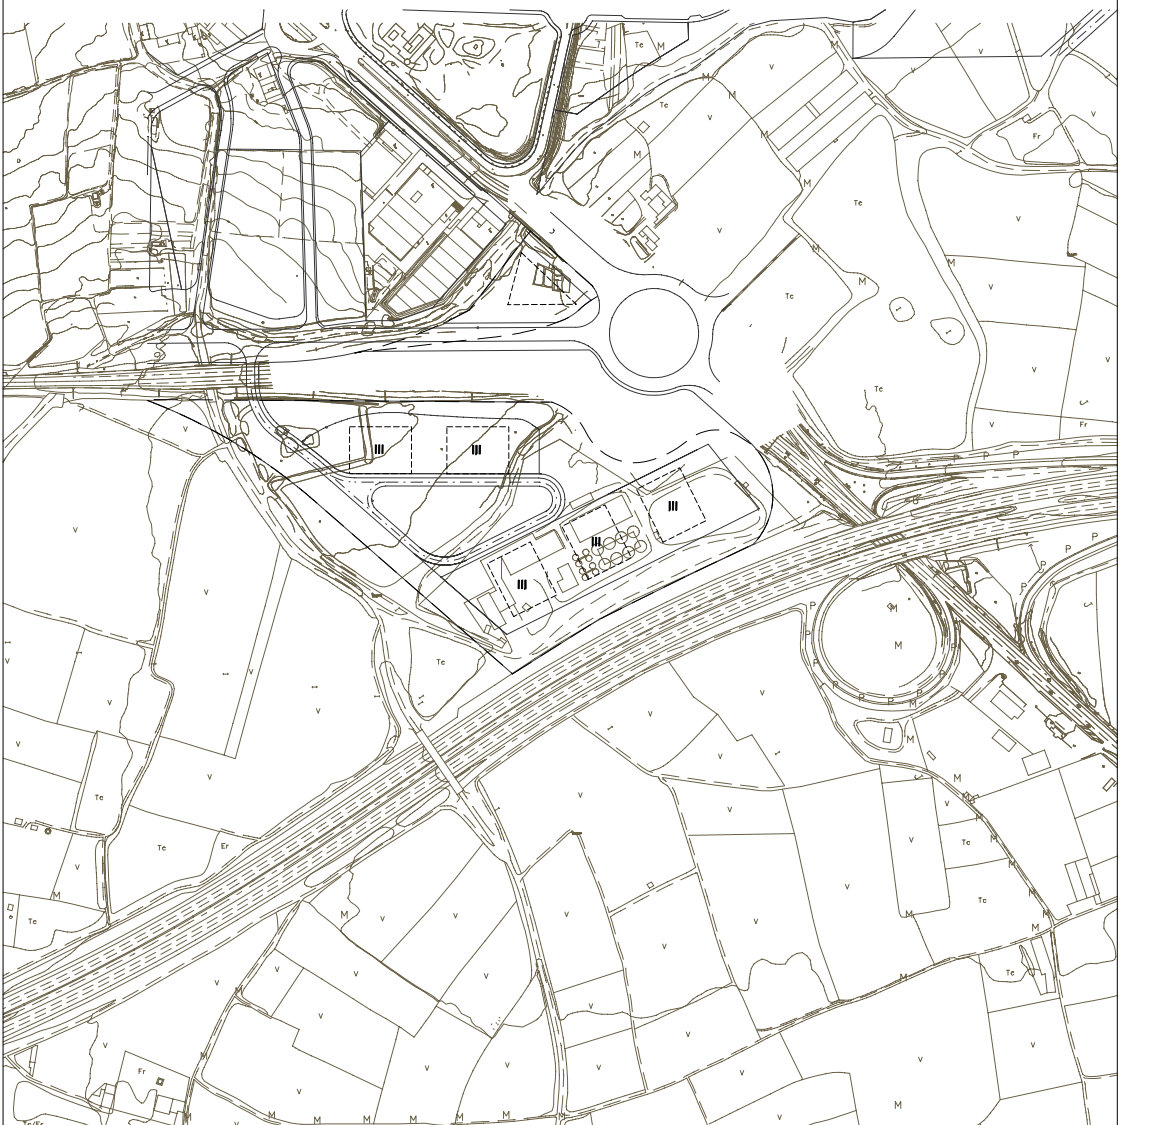

SUD 7 - Marges Alts
Proposta d'ordenació

Superfície total del sector: 69.620m²
edificabilitat bruta 0,45 m²/m²

0 50 100 200 m